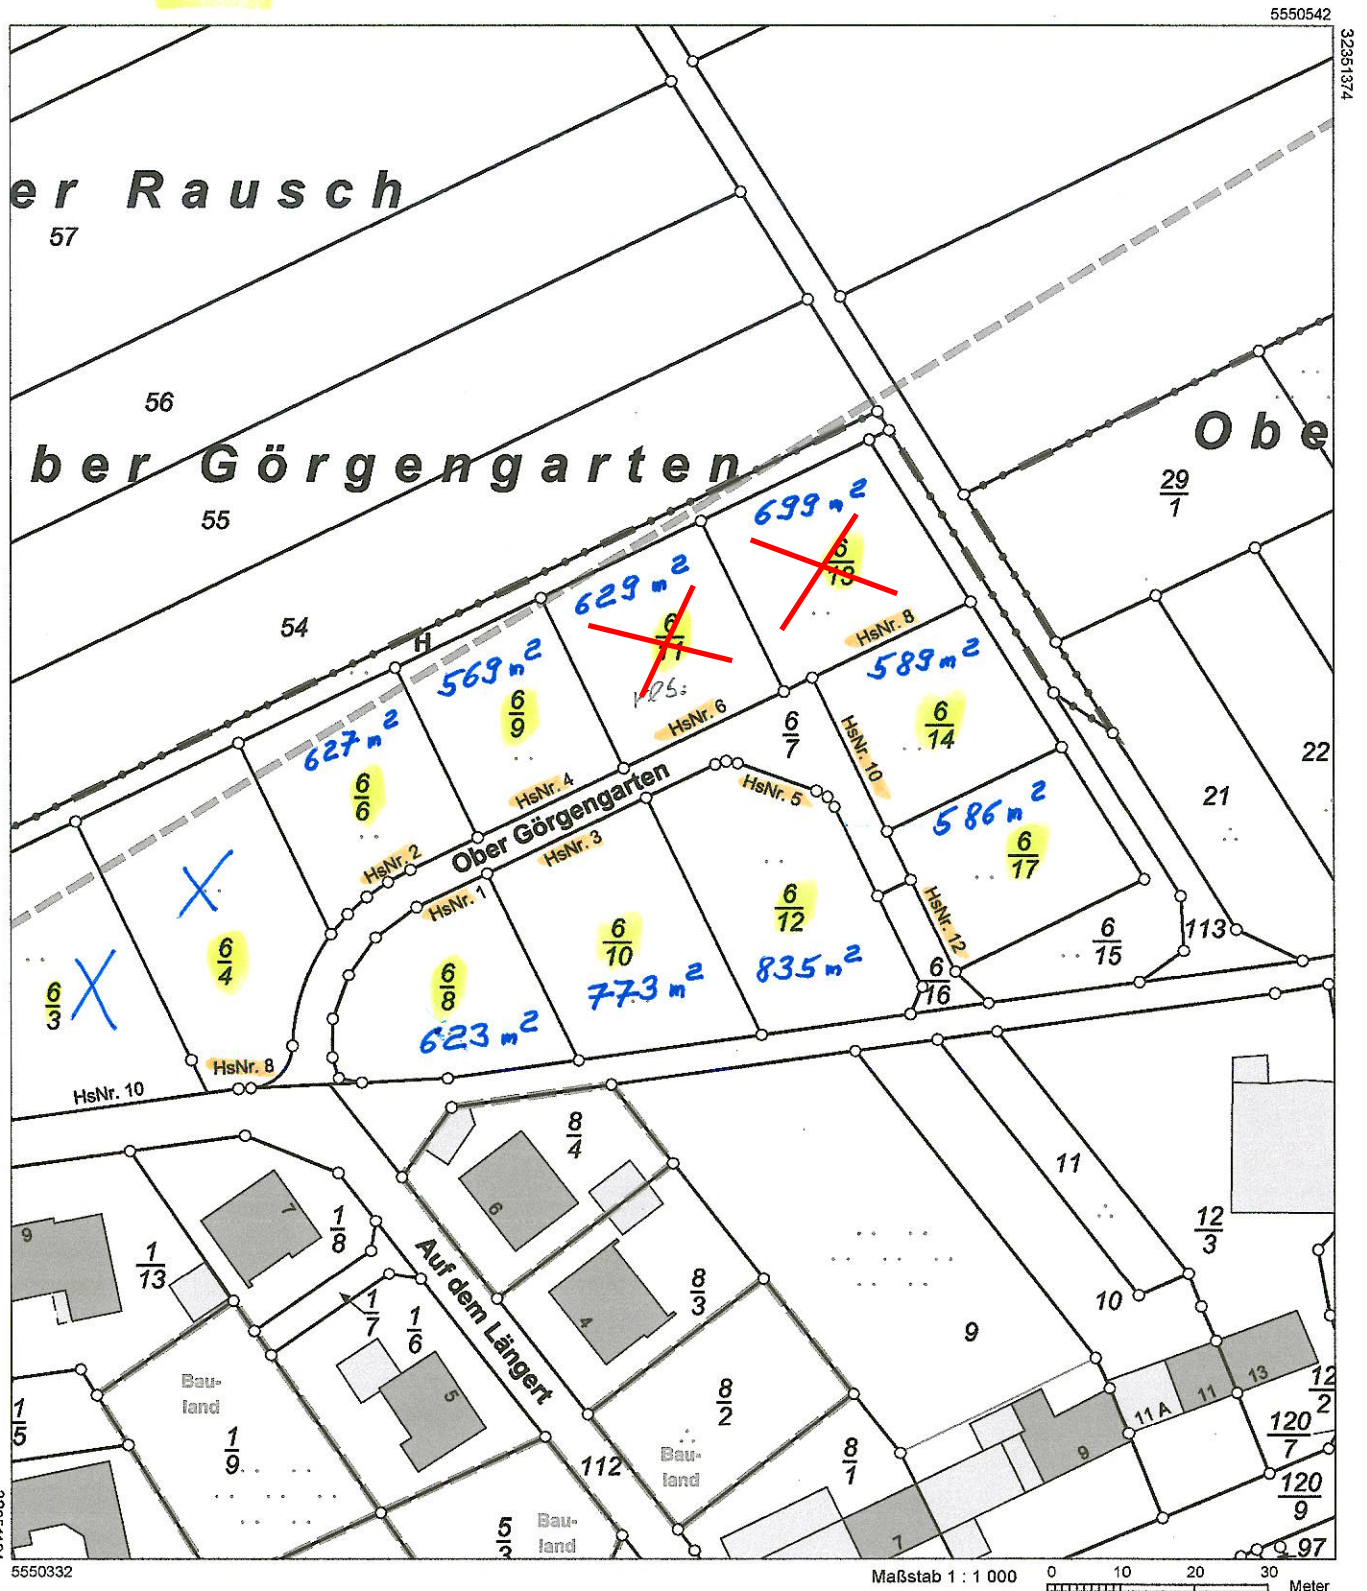

Auszug aus den Geobasisinformationen

Liegenschaftskarte

Rheinland-Pfalz

VERMESSUNGS- UND
KATASTERAMT
WESTEIFEL-MOSEL

Hergestellt am 12.01.2024

Flurstück: 6/6
Flur: 7
Gemarkung: Mückeln (3375)

Gemeinde: Mückeln
Landkreis: Vulkaneifel

Im Viertel 24
54470 Bernkastel-Kues

Vervielfältigungen für eigene Zwecke sind zugelassen. Eine unmittelbare oder mittelbare Vermarktung, Umwandlung oder Veröffentlichung der Geobasisinformationen bedarf der Zustimmung der zuständigen Vermessungs- und Katasterbehörde (§ 12 Landesgesetz über das amtliche Vermessungswesen)