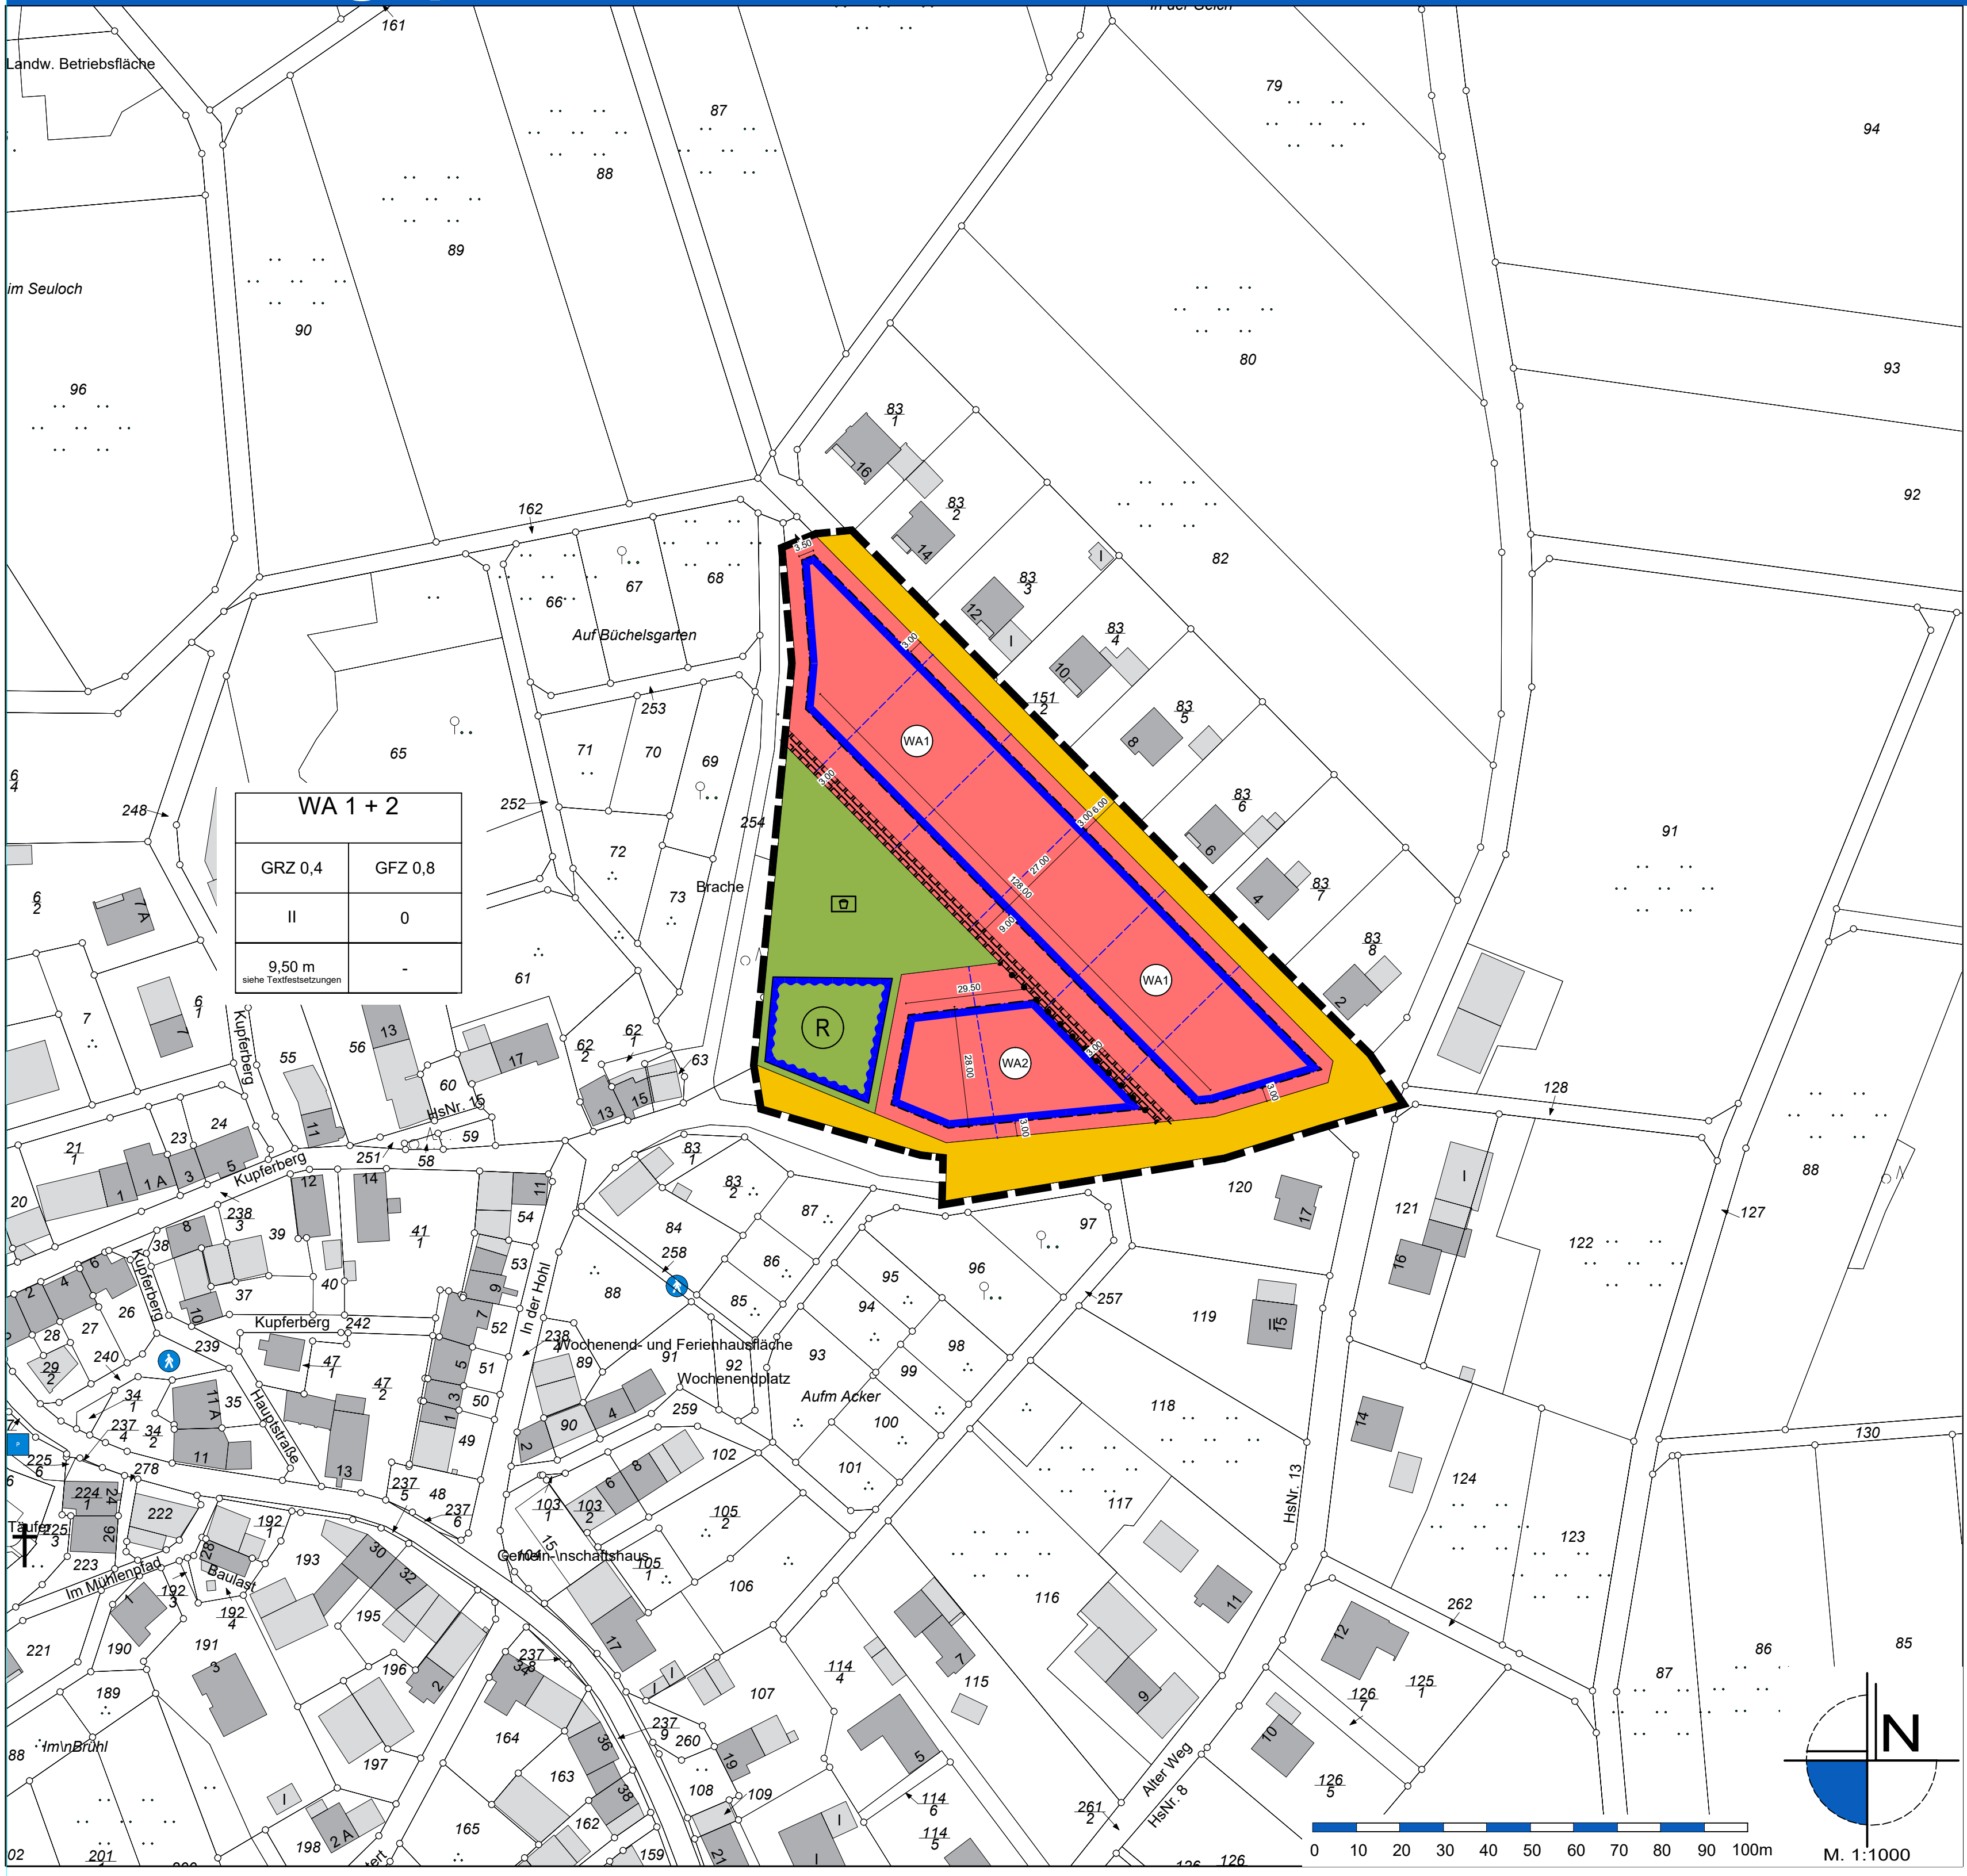

Ortsgemeinde Weidenbach

Bebauungsplan "Auf dem Hübel"

WA 1 + 2	
GRZ 0,4	GFZ 0,8
II	0
9,50 m siehe Textfestsetzungen	-